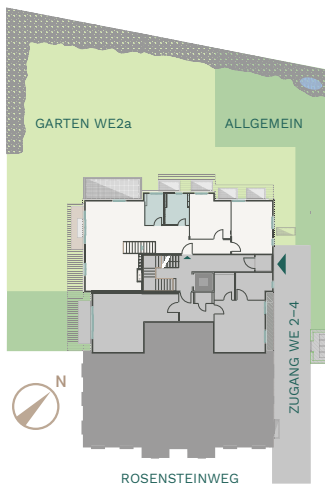

VILLA LA ROCHELLE

MAISONNETTE

WE 2a EG & 1. UG | 174,10 m² + ca. 310 m² Garten

ERDGESCHOSS:

FLUR 1:	15,76	m ²
SCHLAFEN:	17,16	m ²
KIND:	14,10	m ²
BAD 1:	5,90	m ²
BAD 2:	4,30	m ²
KOCHEN WOHNEN:	42,97	m ²

WOHNFLÄCHE:	100,19	m²
GARTENFLÄCHE:	ca. 310,00	m²

UNTERGESCHOSS:

FLUR 1:	2,60	m ²
FITNESS MULTIMEDIA:	31,30	m ²
WC:	2,80	m ²
WELLNESS:	16,40	m ²
BÜRO GÄSTE:	18,70	m ²
FLUR 2:	2,11	m ²

WOHNFLÄCHE:	73,91	m²
--------------------	--------------	----------------------